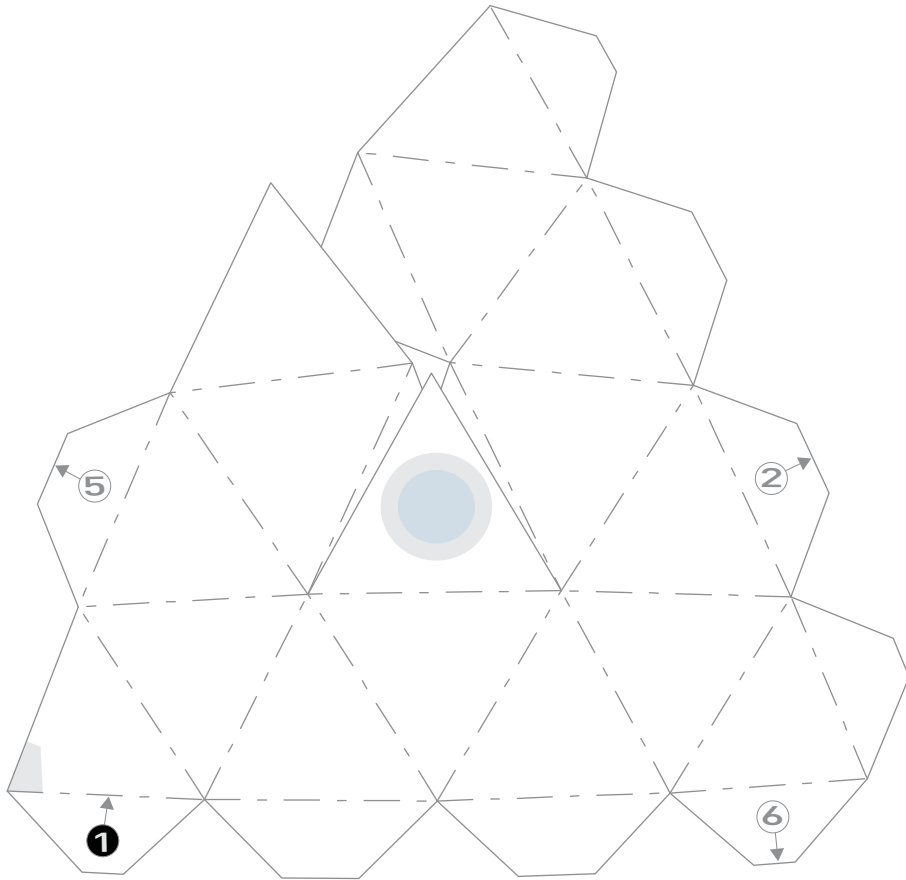

Oberer Ring / Top