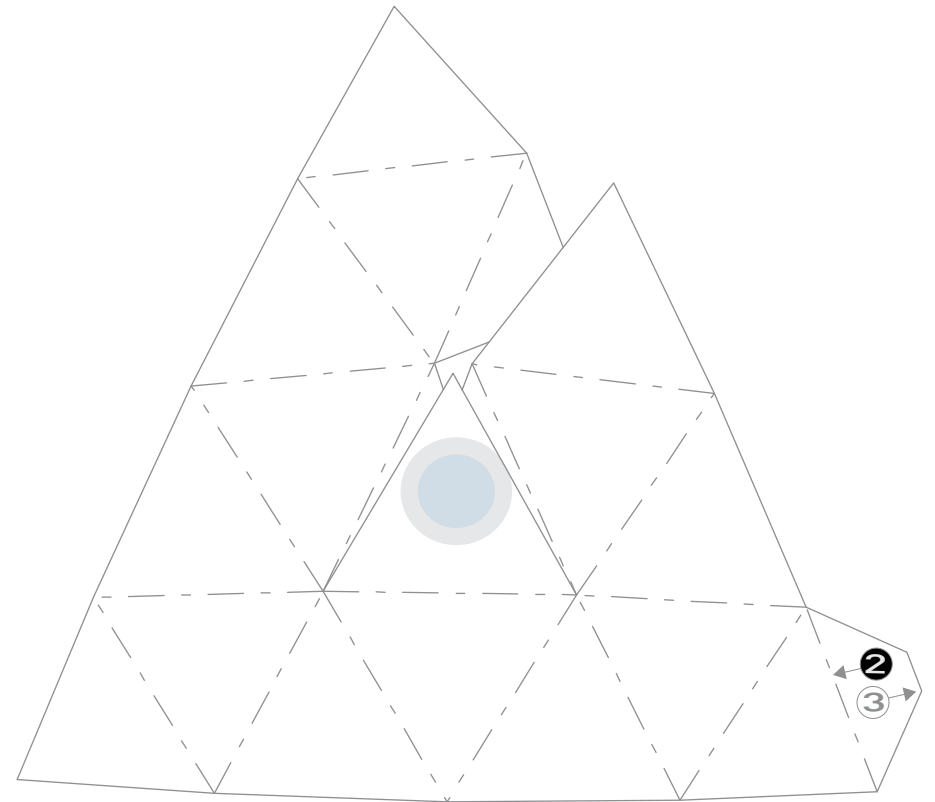

Oberer Ring / Top