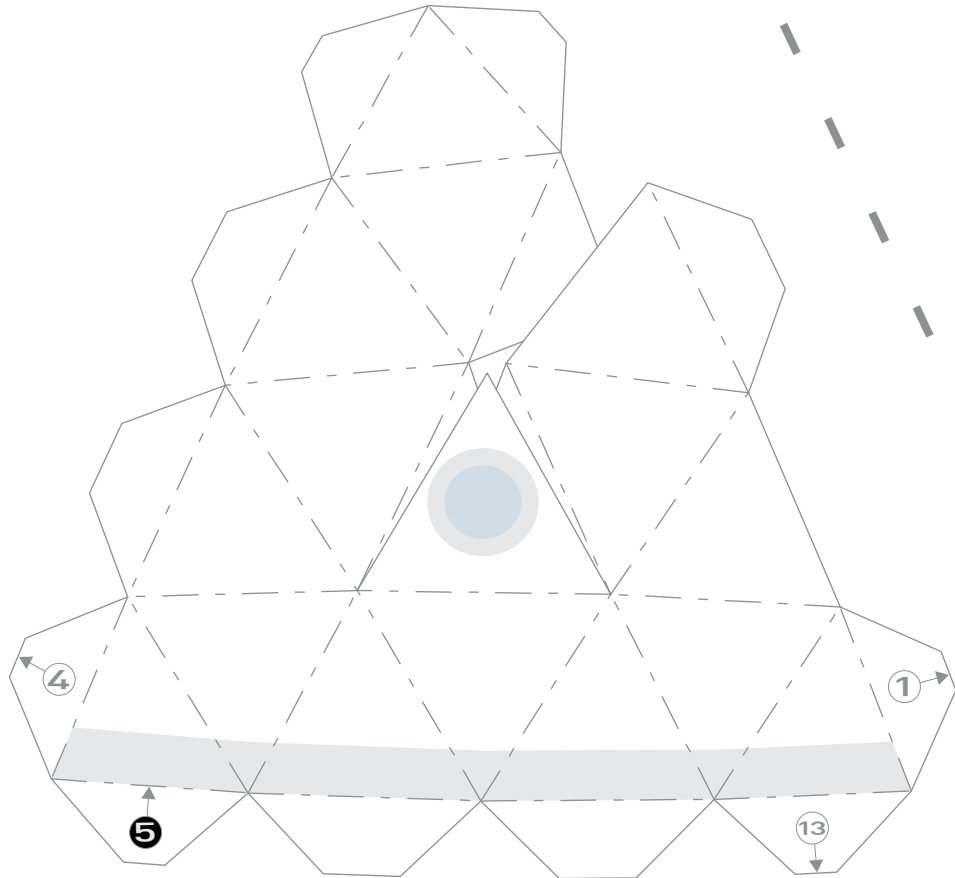

Unterer Ring / Bottom