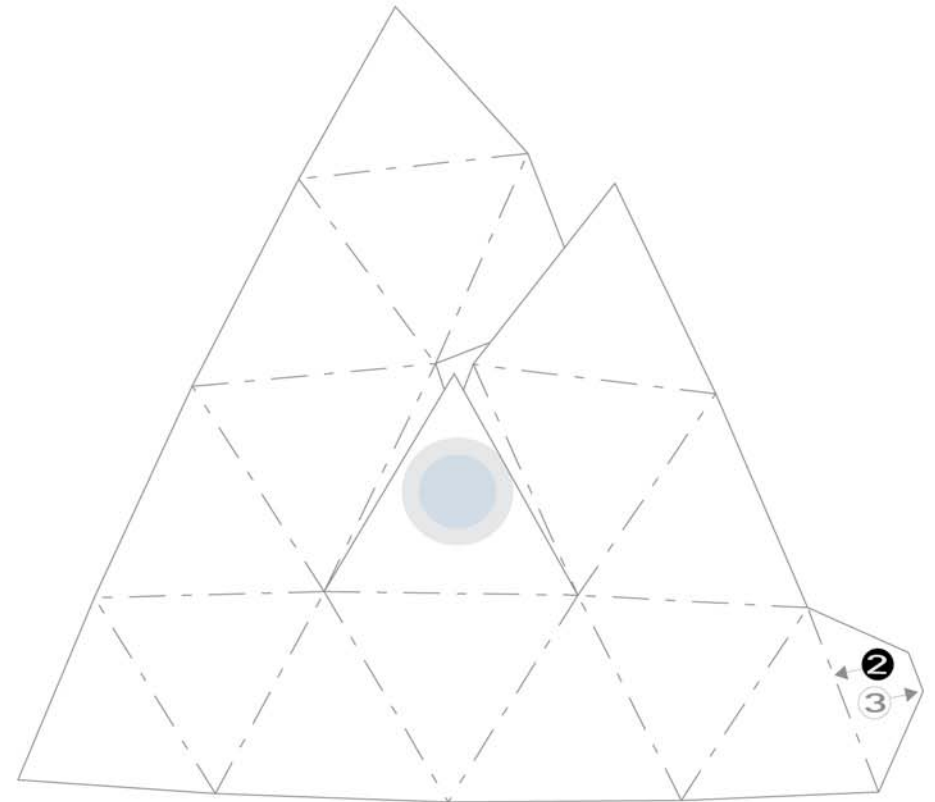

Oberer Ring / Top