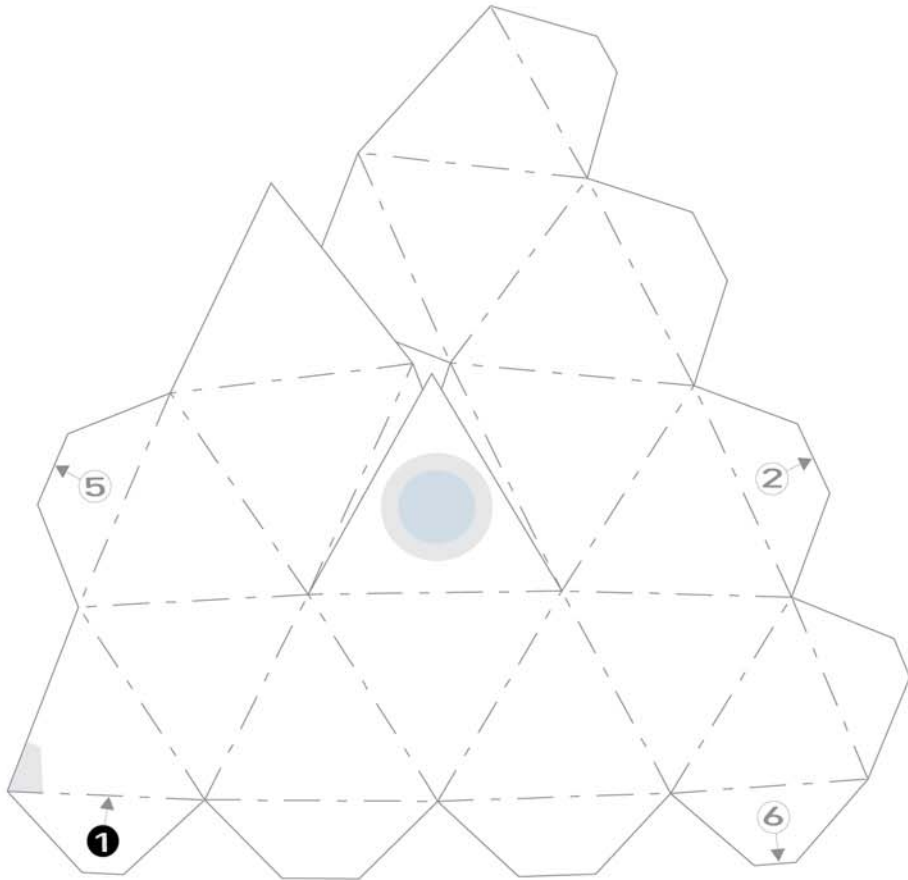

Oberer Ring / Top